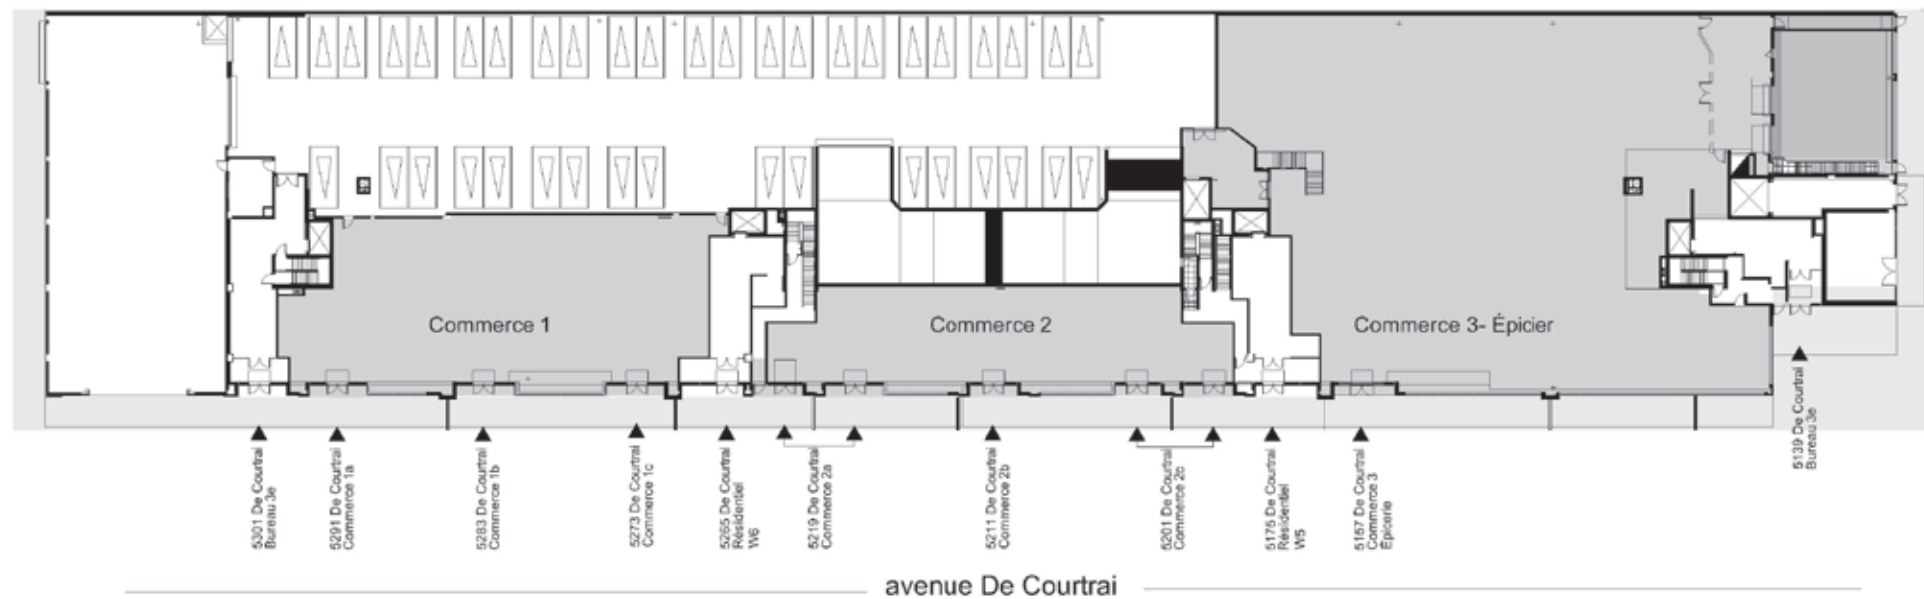

# RETAIL SPACES

## Westbury Montréal

ÉPICERIE  
(Commerce 3)

RDC 17643.16 pi.ca

2018121301

**NOTE:**

• La superficie brute et les dimensions des pièces montrées sur le plan sont approximatives et peuvent varier.

AVENUE DE COURTRAI

# RETAIL SPACES

Westbury Montréal

↑  
Commerce # 1  
6 182 sq.ft

↑  
Commerce # 2  
4 108 sq.ft

↑  
Supermarket  
17 643 sq.ft